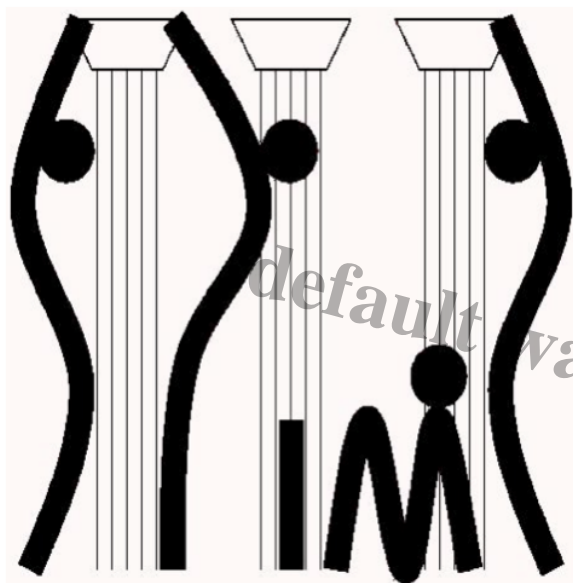

Logo SPIMR

Opis

Nasze Logo

Logo SPIMR

Logo symbolizuje ruch oraz jego artystyczne powiązania z muzyką i antycznymi inspiracjami. Postacie-Litery usytuowane w rónych pozycjach przy quasi greckich kolumnach z pioniami i pomiędzy nimi uporządkowane są w rytmiczny układ wzajemnych zależności, niczym muzyka i ruch, niczym nauczyciel i uczeń naucza poprzez stworzoną przez siebie Metodę Rytmiki Emil Jaques-Dalcroze.